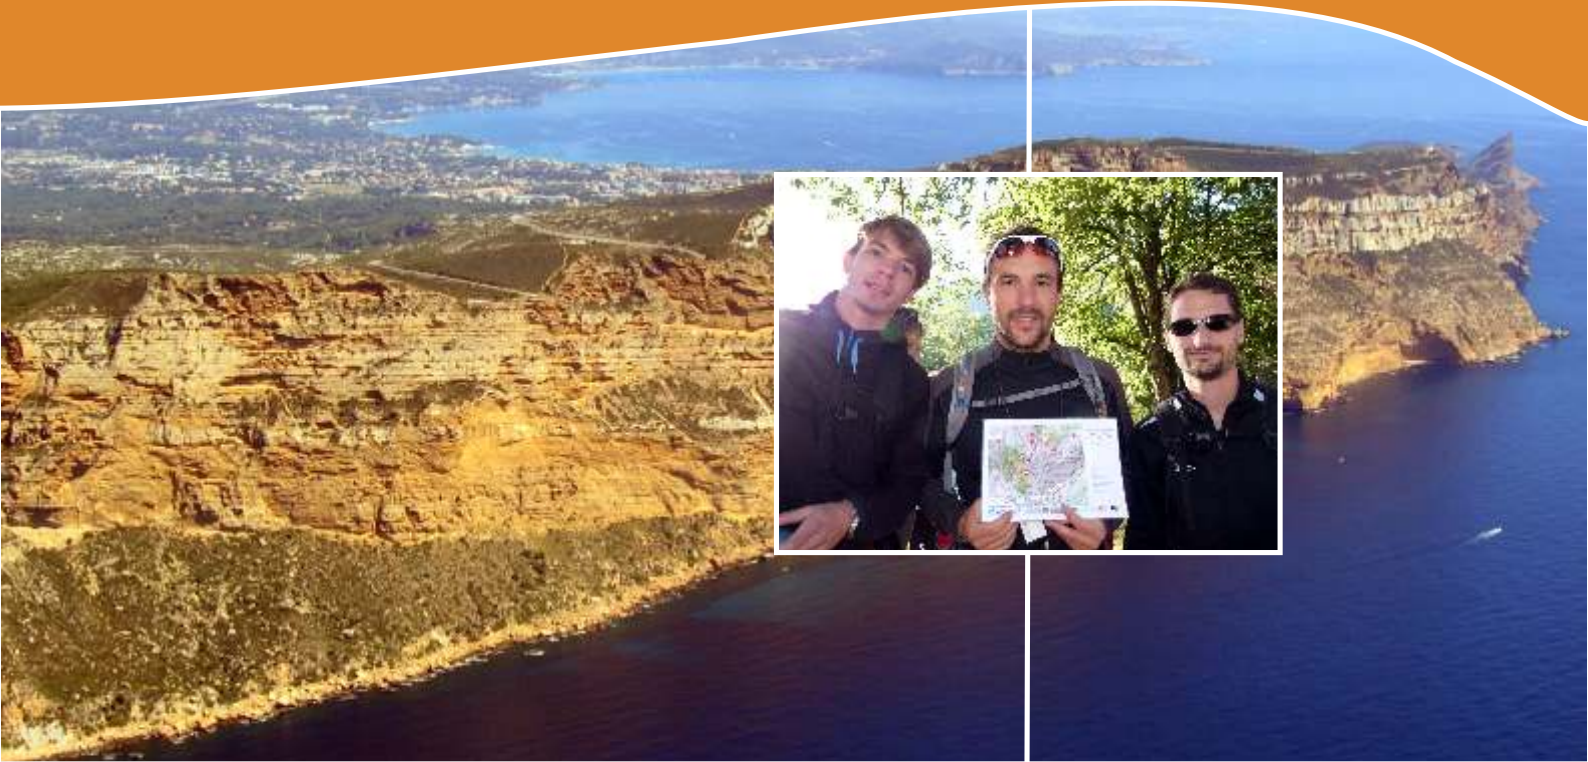

La Ciotat Aventure, Nature

Durée

Une 1/2 journée (extension journée possible)

Groupe (de 30 à 100 personnes)

Plusieurs équipes de 5 à 8 participants

Tarif / personne

Le tarif comprend

- Un parcours global d'orientation
- Un parcours d'orientation spécifique
- Un atelier d'équilibre
- Des échanges de données entre équipes
- La mise à disposition du matériel spécifique
- La mise en place d'une zone d'accueil avec un ravitaillement : eau minérale, boissons chaudes (thé ou café) et barres énergétiques
- L'encadrement par des guides diplômés
- L'assurance en RC PRO des encadrants
- L'assurance en RC des participants

Pour ce rallye multi-activités au **cœur du parc Athélia à la Ciotat**, les équipes devront s'orienter à l'aide d'une feuille de route et d'une boussole pour se rendre sur des check points afin de travailler ensemble la cohésion d'équipe, la synergie entre les équipes ainsi que la cohésion globale de l'ensemble des équipes.